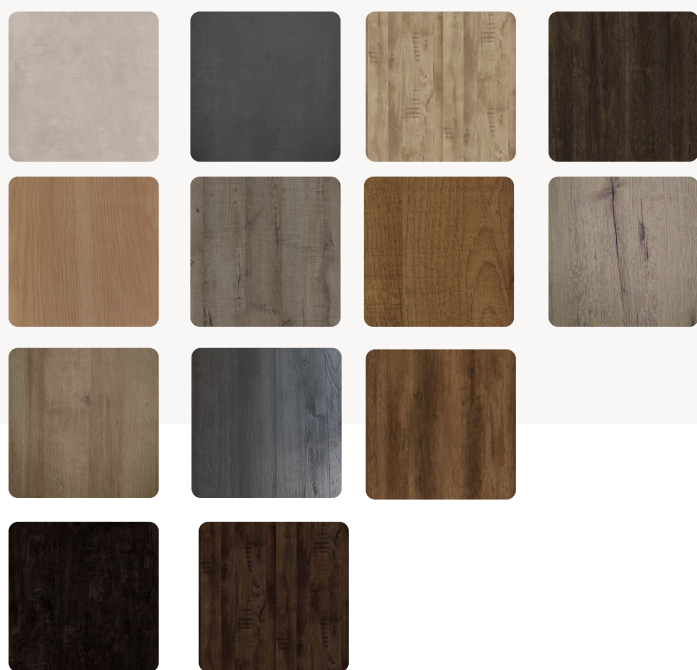

# EKOLOGICZNE PŁYTY MEBLOWE

100% Z RECYKLINGU

## DANE TECHNICZNE

Baza: płyta wiórowa

Wymiar: 2800x2120 mm

Grubość: 18 mm mm

Obrzeża: 22/42 mm, grubość 1 mm

Kolekcja Włoskich Płyt Meblowych  
z głęboką strukturą 100% z recyklingu